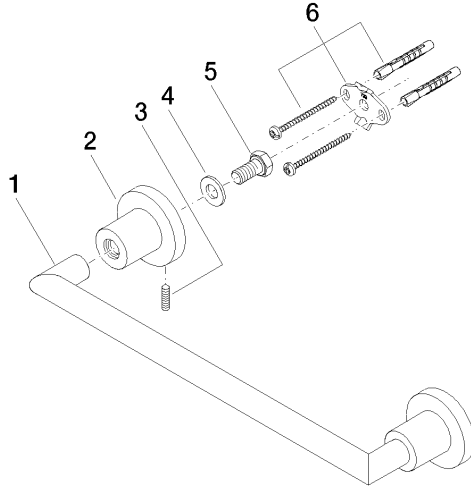

83 030 892

- interasse 300 mm
- larghezza 355mm
- altezza 55 mm
- rosetta Ø 55 mm
- sporgenza 80 mm

	Platinato spazzolato	83 030 892-06
	Cromato	83 030 892-00
	Platinato	83 030 892-08
	Dark Chrome	83 030 892-19
	Ottone spazzolato (Oro 23k)	83 030 892-28
	Nero opaco	83 030 892-33
	Champagne spazzolato (Oro 22k)	83 030 892-46
	Champagne (Oro 22k)	83 030 892-47
	Cromo spazzolato	83 030 892-93
	Dark Platinum spazzolato	83 030 892-99

83 030 892

mm [inches]

Certificati

TÜV_B0358530023_ TÜV_B0358530023_

Dt. EN.

83 030 892

Parts for other
finishes can be found
here: Cromato

Elenco delle parti di ricambio

N.	Codice articolo	Denominazione	Quantità necessaria	Tempo di produzione
1	05 28 22 587 00-06	sostegno	1	10
2	08 17 89 505-06	sostegno	2	10
3	04 31 11 113 00 90	perno	2	2
4	09 30 11 046 90	rondella	2	2
5	09 30 30 071 90	vite	2	2
6	05 17 20 739 00 90	set di fissaggio	2	2